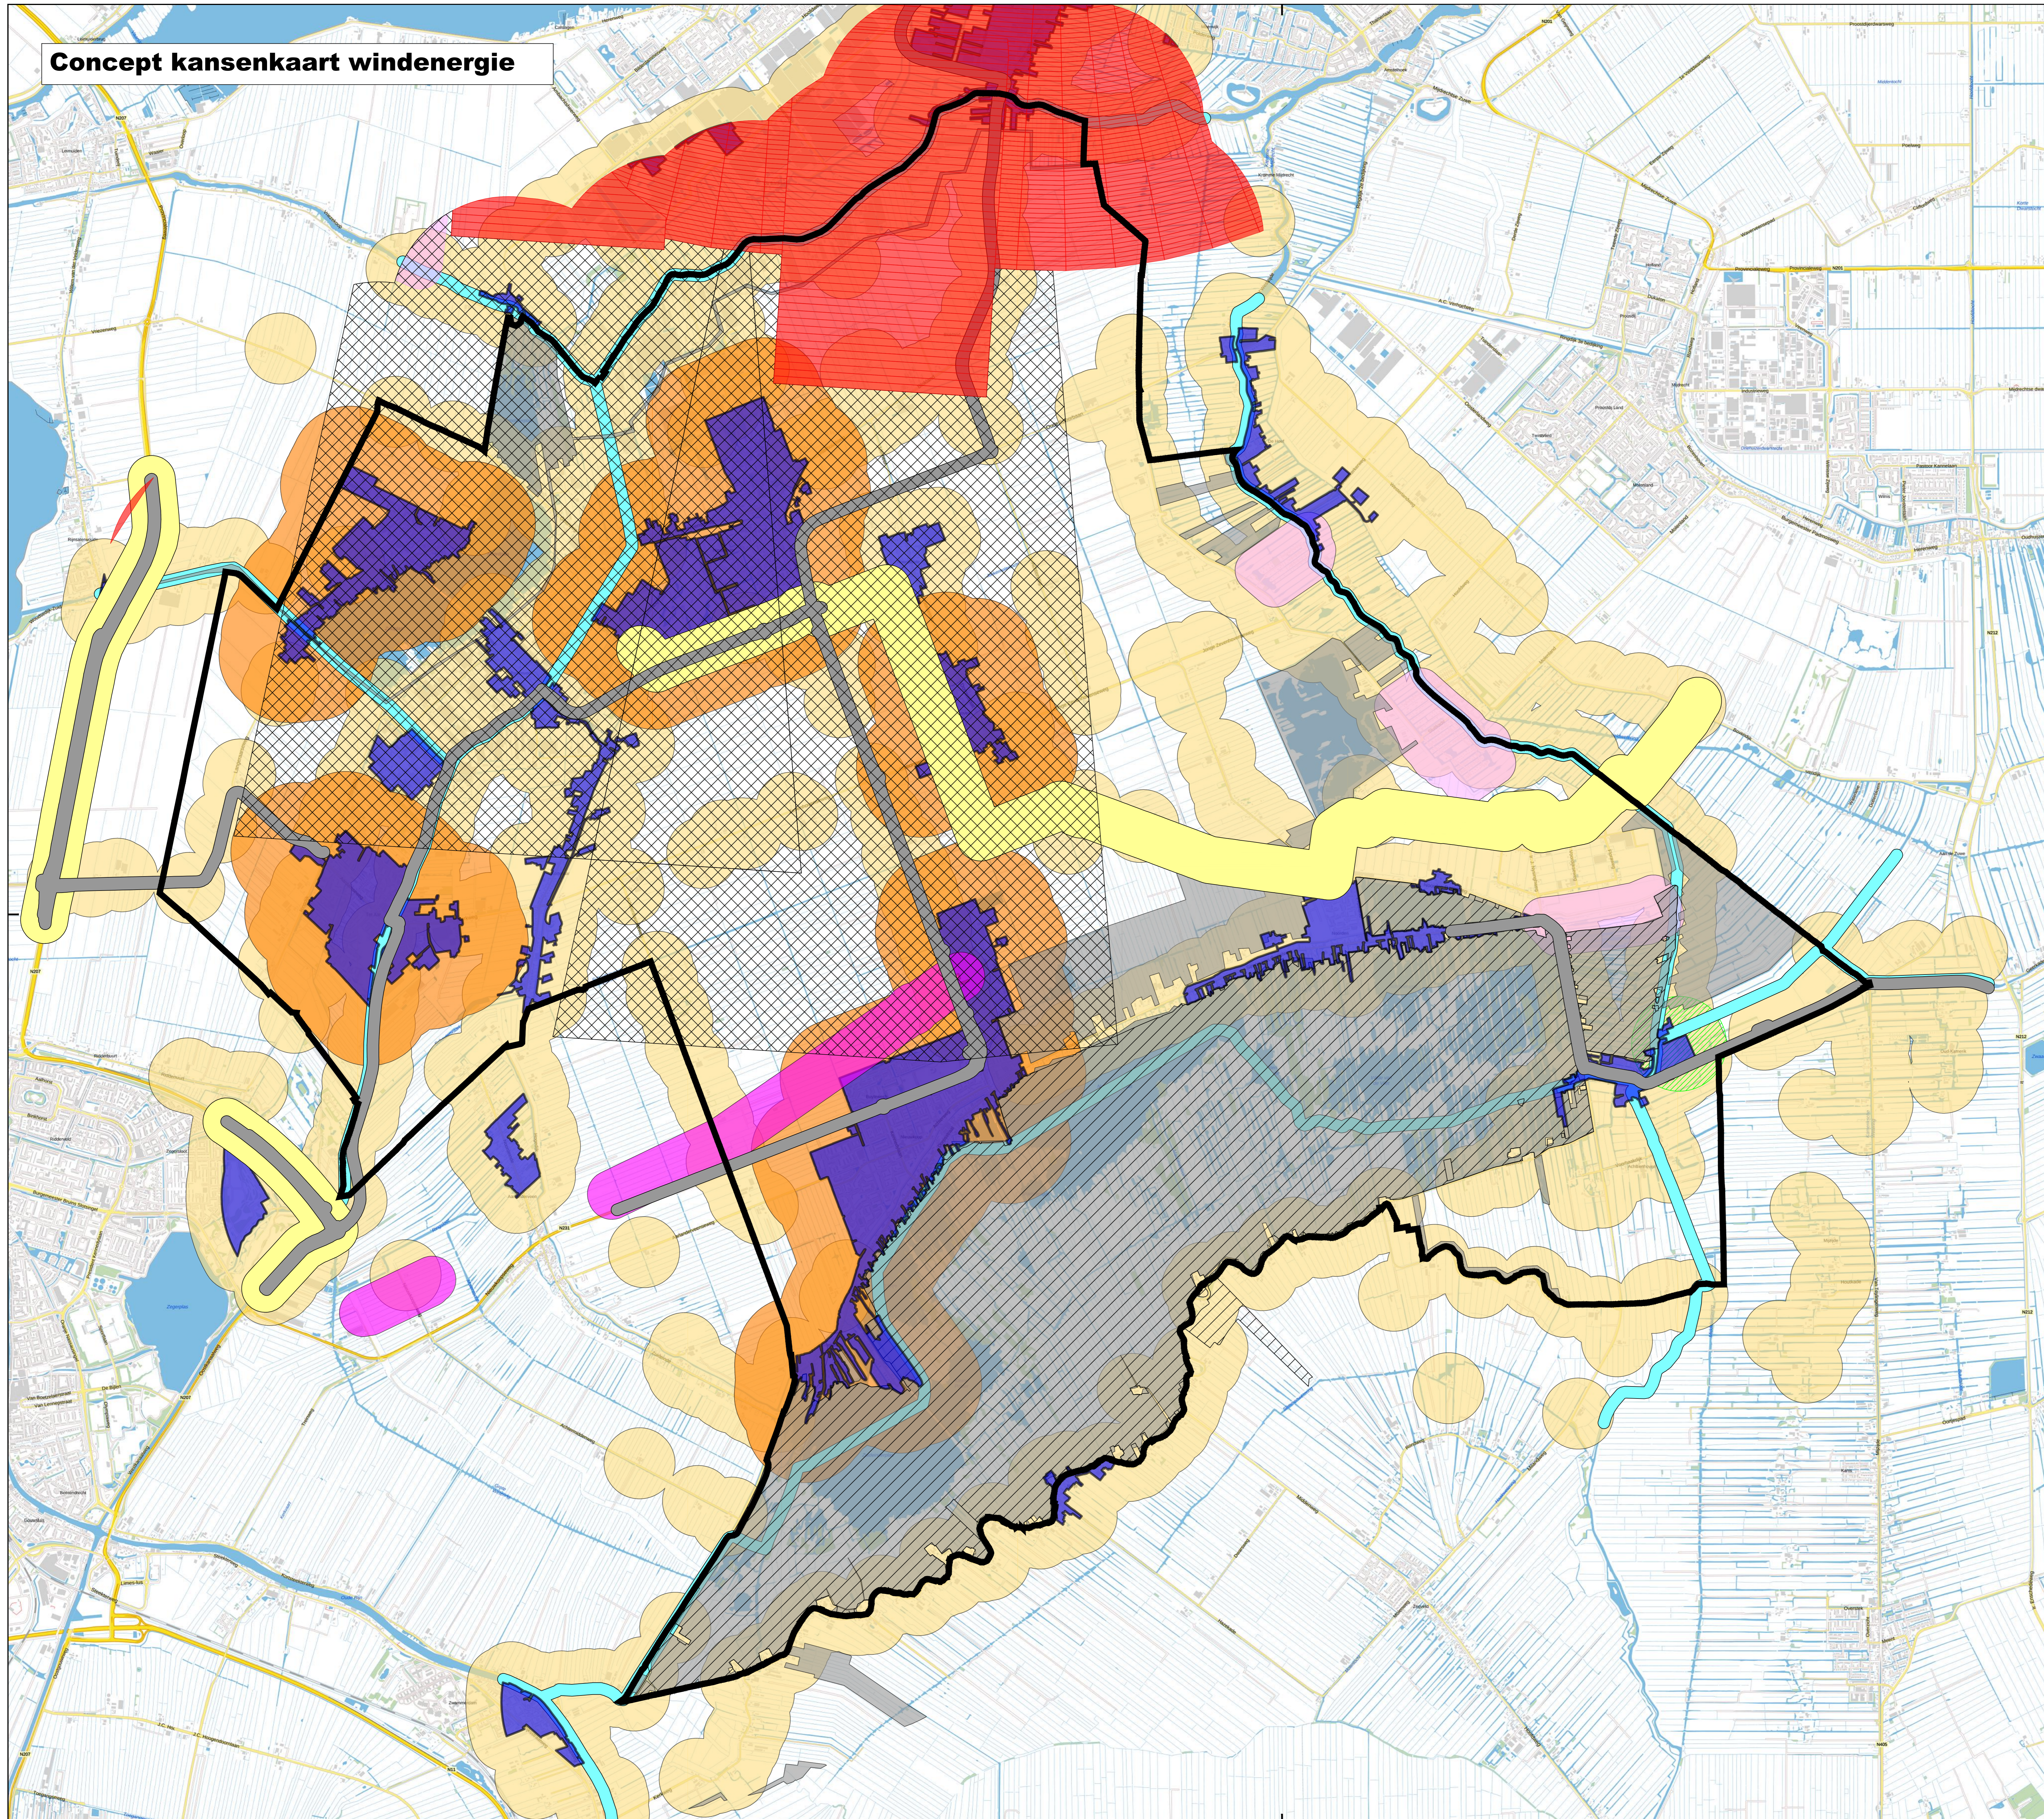

Concept kansenkaart windenergie

Legenda belemmeringen

- Hoogte minder dan 140 m
- Toetshoogte 141 - 146 m
- Vaarwegen (50m)
- Wegen (50m)
- Molenbiotoop
- Hoogspanning (200m)
- Buisleiding (200m)
- Recreatie (300m)
- NNN
- Natura 200
- Gevoelige objecten, solitair (300m)
- Gevoelige objecten, geclusterd (500m)

Legenda kansen

- Biedt kansen voor windenergie
- Biedt kansen voor alleen middelgrote windturbines of kleiner (3 MW, tiphoogte < 146m)