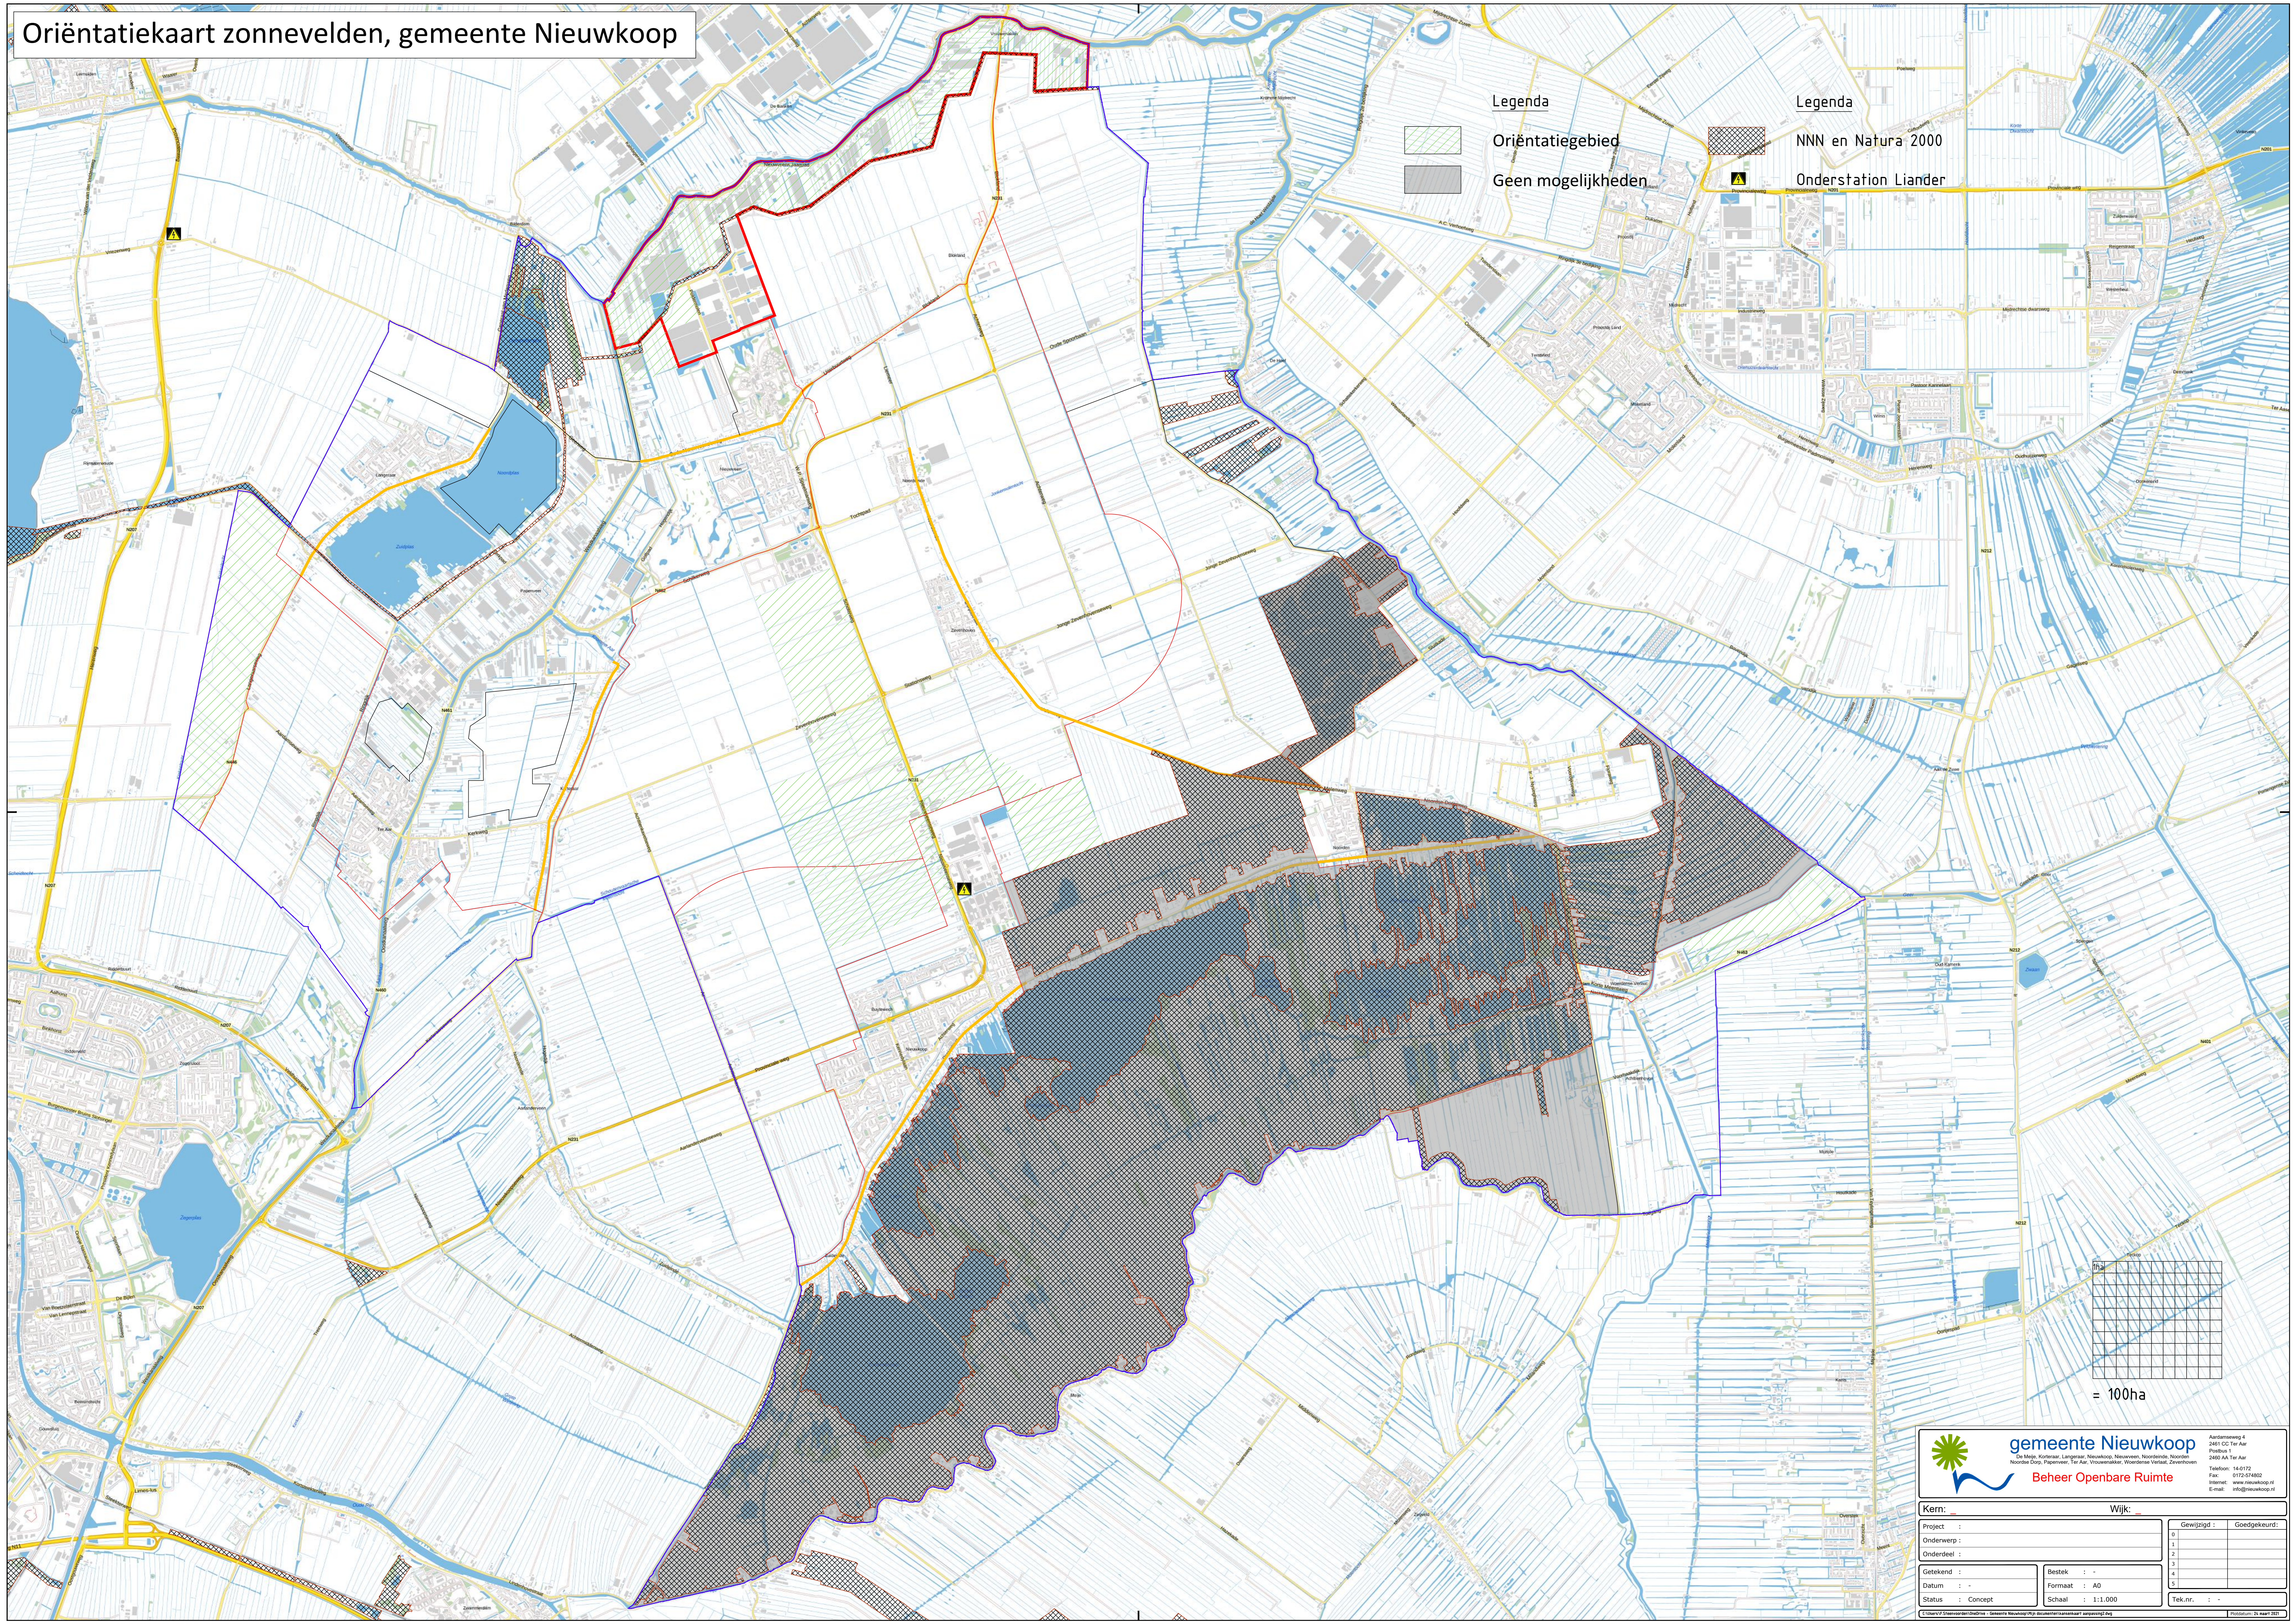

Oriëntatiekaart zonnevelden, gemeente Nieuwkoop

Legenda

- Oriëntatiegebied
- Geen mogelijkheden

Legenda

- NNN en Natura 2000
- Onderstation Liander

gemeente Nieuwkoop
Beheer Openbare Ruimte

Jardlansweg 4
2451 CC Ter Aar
Postbus 9
2450 AA Ter Aar
Telefoon: 140172
Fax: 0172-214802
Internet: www.nieuwkoop.nl
E-mail: info@nieuwkoop.nl

Kern: _____ Wijk: _____

Project :	Gewijzigd :	Goedgekeurd:
Onderwerp :	0	
Onderdeel :	1	
	2	
	3	
	4	
	5	

Getekend :	Bestek : -
Datum : -	Formaat : A0
Status : Concept	Schaal : 1:1.000

Tek.nr. : -

© 2013 Gemeente Nieuwkoop - Alle rechten voorbehouden. Afbeelding is auteursrechtelijk beschermd. Pagina: 2 van 201