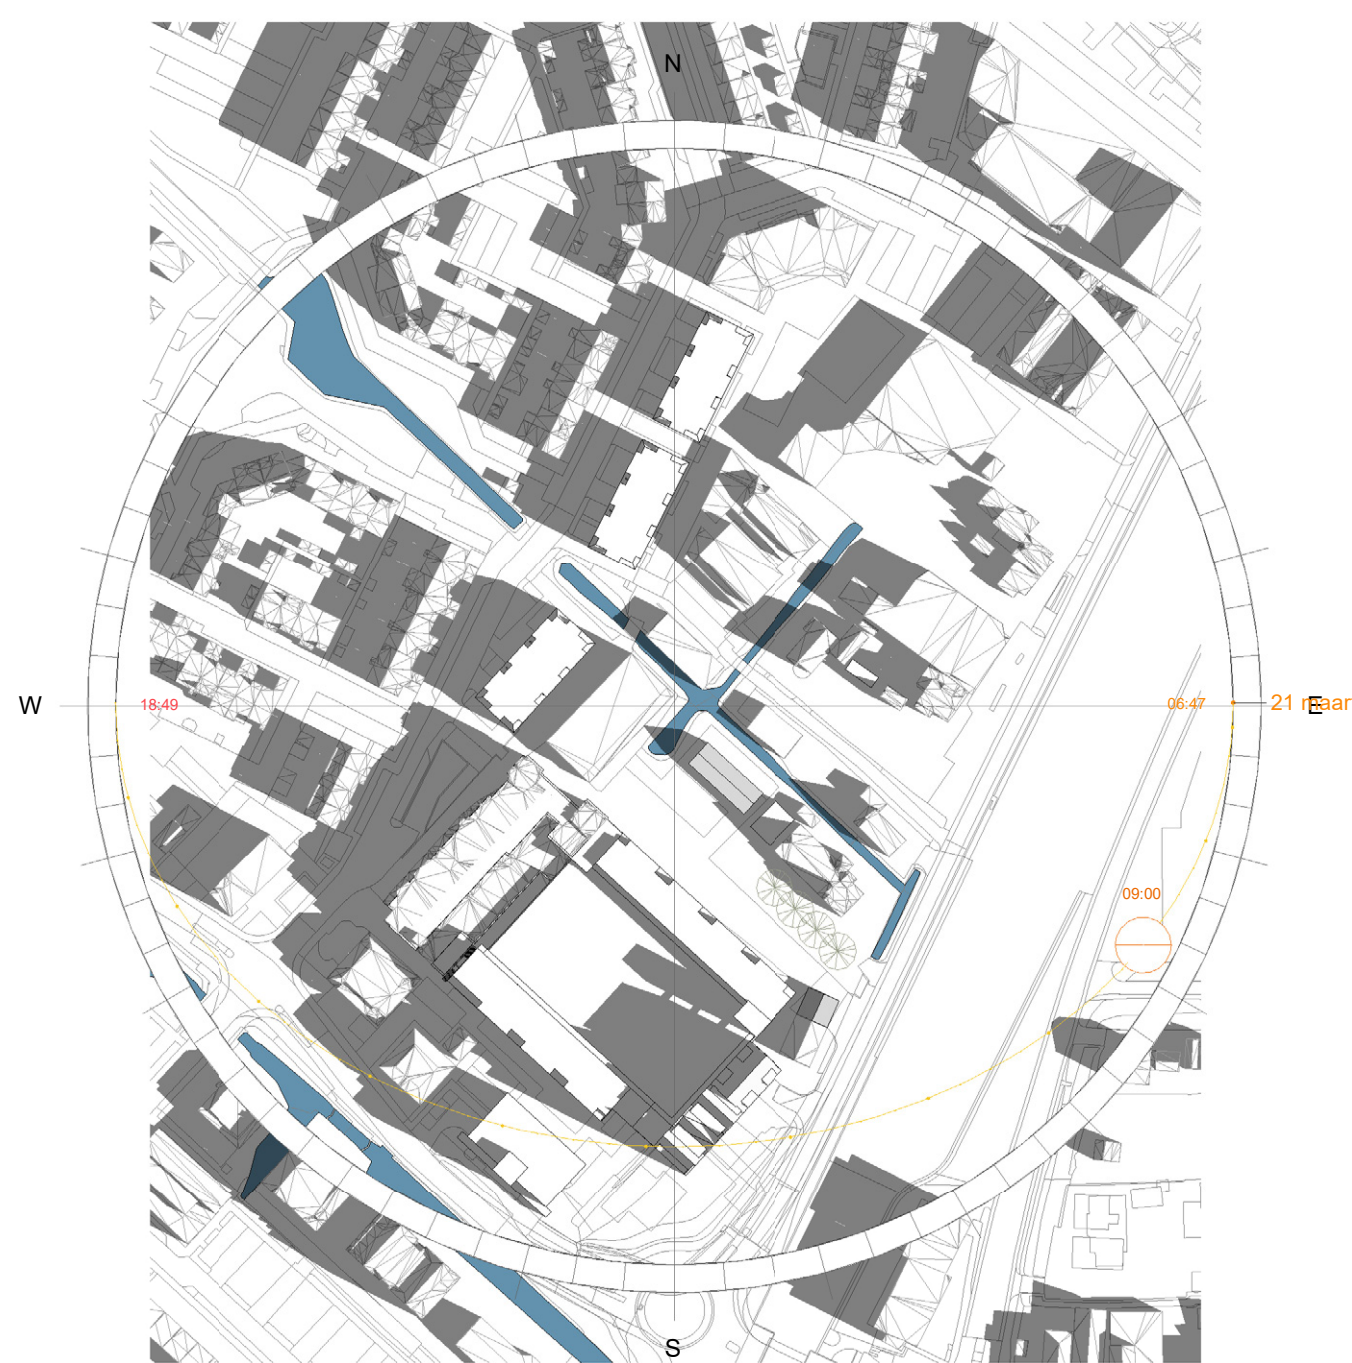

# BEZONNING

## Maart

21 maart 09.00

21 maart 12.00

21 maart 15.00

21 maart 18.00

## Juni

21 juni 9.00

21 juni 12.00

21 juni 15.00

21 juni 18.00

21 juni 20.00

## September

23 september 09.00

23 september 12.00

23 september 15.00

23 september 18.00